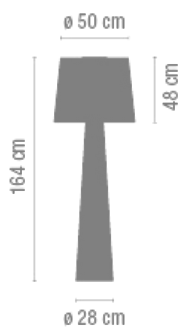

Fibra de vidrio
naranja

Croquis

Características eléctricas

1 x 2GX13 230V 22W (T5C)

Y

1 x LED 2,4W 700mA

Total 22,0 W

Físicas

3 Caja / 0,63 x 0,61 x 2,11 m. / Vol. 1,1365 m³ /
Peso bruto 47,2 kg. / Peso neto 42,5 kg.

Instalación y montaje

Seguir las instrucciones del manual de instalación

Distribución luminica

Ambiental General

Luminaria de iluminación general que distribuye la luz en todas direcciones por igual.