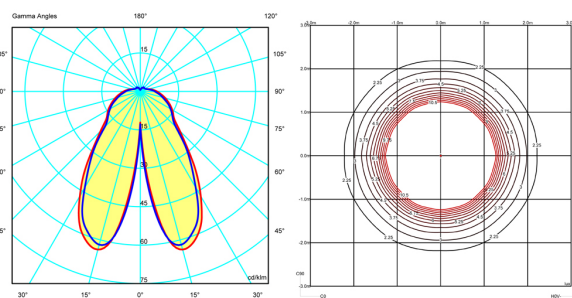

Datos fotométricos