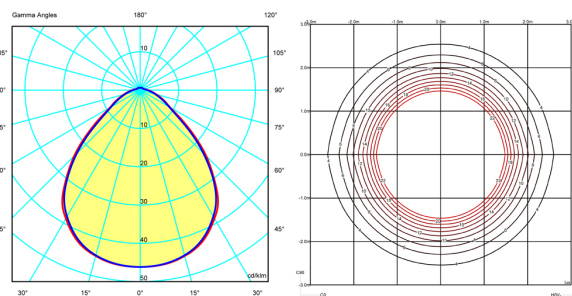

1 x LED 2,4W 700mA

Total 60,0 W

Físicas

4 Caja / 1,27 x 1,24 x 0,74 m. / Vol. 2,0546 m³ /
Peso bruto 137,9 kg. / Peso neto 124,1 kg.

Instalación y montaje

Seguir las instrucciones del manual de instalación

Distribución luminica

Ambiental General

Luminaria de iluminación general que distribuye la luz en todas direcciones por igual.

Datos fotométricos

Certificados