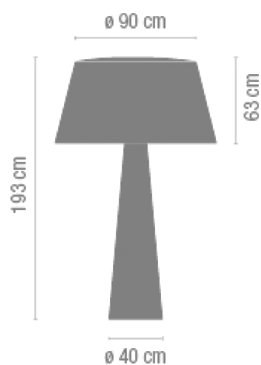

WIND

Diseño de Jordi Vilardell.

VIBIA
LIGHT IS CREATION

Referencia

4060.

Aplicación

Lámparas de exterior

Descripción

WIND EXTENSION es una lámpara de pie con pantalla de fibra de vidrio, con aire vanguardista y apta tanto para interior como exterior. Diseñada por Jordi Vilardell. Está disponible en tres colores a elegir: lacado blanco, verde o naranja mate.

Difusor

Difusor de metacrilato

Acabado

4060-03. Fibra de vidrio blanca
4060-07. Fibra de vidrio verde
4060-08. Fibra de vidrio naranja

Croquis

Características eléctricas

1 x 2GX13 230V 60W (T5C)

Y

1 x LED 2,4W 700mA

Total 60,0 W