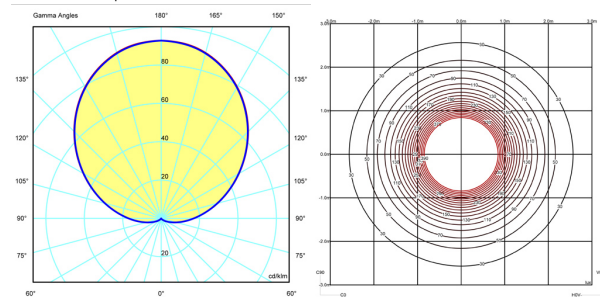

Físicas

2 Caja / 0,08 x 0,54 x 2,26 m. / Vol. 0,1645 m³ /
Peso bruto 18,3 kg. / Peso neto 16,5 kg.

Instalación y montaje

Seguir las instrucciones del manual de instalación

Distribución luminica

Ambiental general-pantalla opaca

Luminaria de iluminación general cuya pantalla es opaca y por lo tanto distribuye la luz con más intensidad hacia arriba y/o hacia abajo.

Datos fotométricos

Eficiencia : 34.26%
Sist. de Coorden. : CG
Flujo Total : 13840.00 lm
Valor Máximo : 92.77 cd/klm
Posición : C=0.00 G=180.00
Simetría en los planos : Asimétrico

Isolux (Suelo) : Isolux (Ceiling)
Posición Luminaria :
X=0.00m Y=0.00m Z=2.00m

Certificados