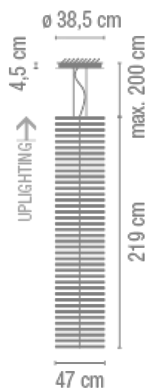

Difusor

Difusor de policarbonato

Acabado

2143-14. Lacado marrón oscuro mate
2143-58. Lacado blanco roto mate

Croquis

Características eléctricas

40 x LED STRIP 30V 2,9W

Total 116,0 W

Físicas

2 Caja / 0,08 x 0,54 x 2,26 m. / Vol. 0,1645 m³ /
Peso bruto 18,3 kg. / Peso neto 16,5 kg.

Instalación y montaje

Seguir las instrucciones del manual de instalación

Distribución luminica

Ambiental general-pantalla opaca

Luminaria de iluminación general cuya pantalla es opaca y por lo tanto distribuye la luz con más intensidad hacia arriba y/o hacia abajo.

Datos fotométricos

Eficiencia : 34.26%
Sist. de Coorden. : CG
Flujo Total : 13840.00 lm
Valor Máximo : 92.77 cd/klm
Posición : C=0.00 G=180.00
Simetría en los planos : Asimétrico

Isolux (Suelo) : Isolux (Ceiling)
Posición Luminaria :
X=0.00m Y=0.00m Z=2.00m

Certificados