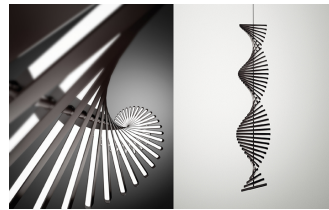

RHYTHM

Diseño de Arik Levy.

VIBIA
LIGHT IS CREATION

Referencia

2143.

Aplicación

Lámparas colgantes

Tipo de instalación

Superficie

Descripción

RHYTHM es una lámpara de suspensión con un diseño transgresor y que permite infinitas configuraciones, gracias a sus 40 módulos de stickers verticales cortos con alumbrado hacia arriba. Diseñada por Arik Levy. Está disponible en dos colores: lacado blanco roto o marrón oscuro mate.

Difusor

Difusor de policarbonato

Acabado

2143-14. Lacado marrón oscuro mate
2143-58. Lacado blanco roto mate

Croquis

Características eléctricas

40 x LED STRIP 30V 2,9W

Total 116,0 W