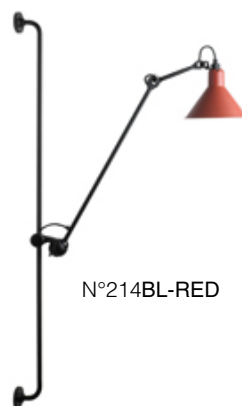

**Applique atypique |
Wall Lamp Atypique**

Matériaux : acier
Material : steel

Poids : net 3,5 kg | Brut 4,2 kg
Net weight 3,5 kg | Gross 4,2 kg

Dimensions
Bras 59 cm | Bielle 20 cm |
Barre 118 cm
Arm 59 cm | Rod 20 cm |
Bar 118 cm

Packaging 141 X 46,5 X 38,5 cm

Salon | living room

Câble électrique tissu noir
Black electric fabric wire

CLII - E14 - ESL11W

IP20   

FINITION FINISH

N°214BL-SAT

N°214BL-RED

N°214BL-BLUE

N°214BL-YELLOW

N°214BL-CH

N°214WH-CH
Acier blanc brillant |
réflecteur chromé |
Câble électrique
tissu rouge |
White glossy steel |
Chromed Shade
Red electric fabric wire

Acier noir mat | réflecteurs couleur
ou chromé |
Black satin steel | Coloured or
chromed shades