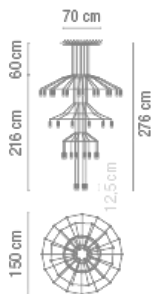

WIREFLOW

Diseño de Arik Levy.

VIBIA
LIGHT IS CREATION

Referencia

0378.

Aplicación

Lámparas colgantes

Tipo de instalación

Superficie

Descripción

Wireflow Chandelier diseñada por Arik Levy. Lámpara colgante que revisa y actualiza la estética de las lámparas de araña. Compuesta por una estructura de finos cables rematados con 42 terminales LED 4,5W. Empleando el software de configuración de producto CREA puede modificarse su altura para adaptarse a las necesidades específicas del proyecto.

Difusor

Difusor de vidrio prensado

Acabado

0378-04.
Lacado negro

Croquis

Características eléctricas

42 x LED 4,5W 350mA

Total 188,2 W