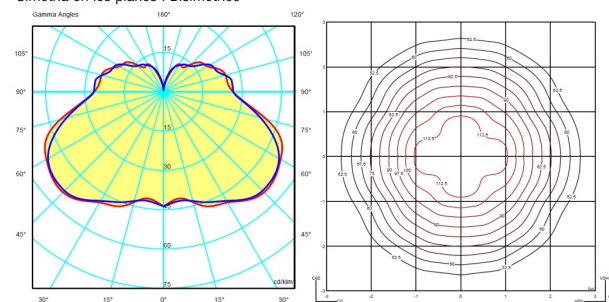

## Distribución luminica

### Ambiental General

Luminaria de iluminación general que distribuye la luz en todas direcciones por igual.

## Datos fotométricos

Eficiencia : 39.88%

Sist. de Coorden. : CG

Flujo Total : 20591.30

Valor Máximo : 54.87

Posición : C=40.00 G=50.00

Simetría en los planos : Bisimétrico

Isolux (Suelo) : Floor

Posición Luminaria :

X=0.00m Y=0.00m Z=2.50m