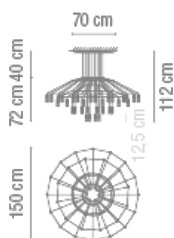

Superficie

Descripción

Wireflow Chandelier diseñada por Arik Levy. Lámpara colgante que revisa y actualiza la estética de las lámparas de araña. Compuesta por una estructura de finos cables rematados con 42 terminales LED 4,5W. Empleando el software de configuración de producto CREA puede modificarse su altura para adaptarse a las necesidades específicas del proyecto.

Difusor

Difusor de vidrio prensado

Acabado

0376-04.
Lacado negro
mate

Croquis

Características eléctricas

42 x LED 4,5W 350mA

Total 188,2 W

Físicas

2 Caja / 0,09 x 1,62 x 1,63 m. / Vol. 0,5035 m³ /
Peso bruto 56,0 kg. / Peso neto 46,0 kg.

Instalación y montaje

Seguir las instrucciones del manual de instalación

Distribución lumínica

Ambiental General

Luminaria de iluminación general que distribuye la luz en todas direcciones por igual.

Datos fotométricos

Eficiencia : 39.88%
Sist. de Coordin. : CG
Flujo Total : 20591.30
Valor Máximo : 54.83
Posición : C=40.00 G=50.00
Simetría en los planos : Bisimétrico