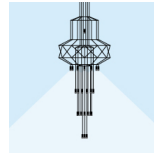

Superficie

Descripción

Wireflow Chandelier diseñada por Arik Levy. Lámpara colgante que revisa y actualiza la estética de las lámparas de araña. Compuesta por una estructura de finos cables rematados con 43 terminales LED 4,5W. Empleando el software de configuración de producto CREA puede modificarse su altura para adaptarse a las necesidades específicas del proyecto.

Difusor

Difusor de vidrio prensado

Acabado

0375-04.
Lacado negro
mate

Croquis

Características eléctricas

43 x LED 4,5W 350mA

Total 192,6 W

Luminaria de iluminación general que distribuye la luz en todas direcciones por igual.

Datos fotométricos

Eficiencia : 39.80%

Sist. de Coorden. : CG

Flujo Total : 21082.00

Valor Máximo : 54.97

Posición : C=50.00 G=50.00