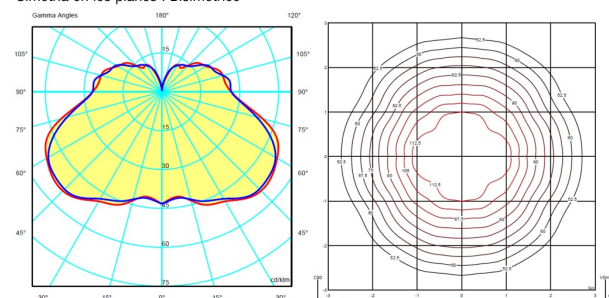

Luminaria de iluminación general que distribuye la luz en todas direcciones por igual.

Datos fotométricos

Eficiencia : 39.80%

Sist. de Coorden. : CG

Flujo Total : 21082.00

Valor Máximo : 54.97

Posición : C=50.00 G=50.00

Simetría en los planos : Bisimétrico

Isolux (Suelo) : Floor

Posición Luminaria :

X=0.00m Y=0.00m Z=2.50m

Certificados