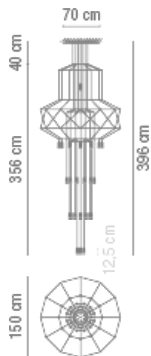

WIREFLOW

Diseño de Arik Levy.

VIBIA
LIGHT IS CREATION

Referencia

0375.

Aplicación

Lámparas colgantes

Tipo de instalación

Superficie

Descripción

Wireflow Chandelier diseñada por Arik Levy. Lámpara colgante que revisa y actualiza la estética de las lámparas de araña. Compuesta por una estructura de finos cables rematados con 43 terminales LED 4,5W. Empleando el software de configuración de producto CREA puede modificarse su altura para adaptarse a las necesidades específicas del proyecto.

Difusor

Difusor de vidrio prensado

Acabado

0375-04.
Lacado negro
mate

Croquis

Características eléctricas

43 x LED 4,5W 350mA

Total 192,6 W