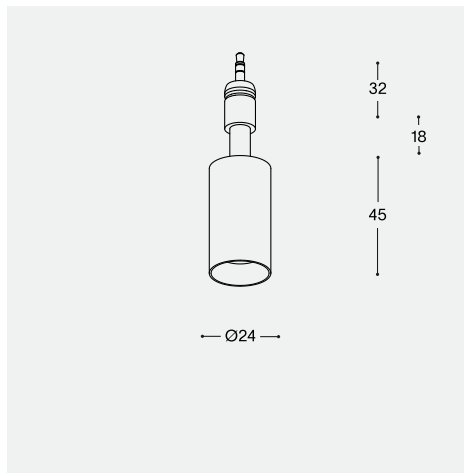

acrojack micro short

light specs

lamp	LED
reflector	lens
driver	excl.
IP	20
CRI	97
class	III

accessories

installation

8000 - 0006	plaster ring jack
8000 - 0016	clt ring jack
8000 - 0098	trimless tool Ø57 | Ø38 | jack

driver

8000 - 0032	DALI 1-10V dimmable driver 55W for micro

luminaire output

	2700K			3000K		
	10°	30°	50°	10°	30°	50°
1050mA (3.2W)	225 lm	225 lm	225 lm	250 lm	250 lm	250 lm

order number

	2700K			3000K		
	10°	30°	50°	10°	30°	50°
black ano.	8000-3361	8000-3473	8000-3697	8000-3362	8000-3474	8000-3698
white struc.	8000-3363	8000-3475	8000-3699	8000-3364	8000-3476	8000-3700