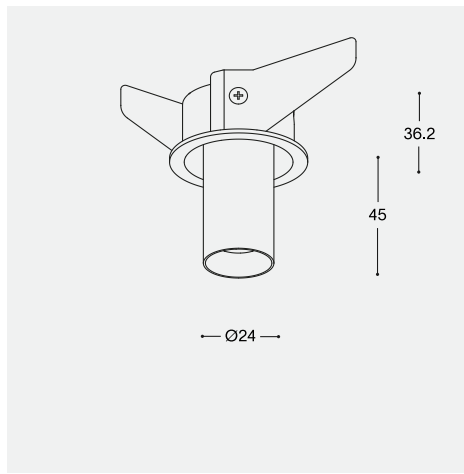

acrobat micro trim short

light specs

lamp	LED
reflector	lens
driver	excl.
IP	20
CRI	97
class	III

accessories

driver

8000 - 0032

DALI 1-10V dimmable driver 55W for micro

luminaire output

	2700K			3000K		
	10°	30°	50°	10°	30°	50°
1050mA (3.2W)	225 lm	225 lm	225 lm	250 lm	250 lm	250 lm

order number

	2700K			3000K		
	10°	30°	50°	10°	30°	50°
black ano.	8000-3349	8000-3461	8000-3685	8000-3350	8000-3462	8000-3686
white struc.	8000-3351	8000-3463	8000-3687	8000-3352	8000-3464	8000-3688