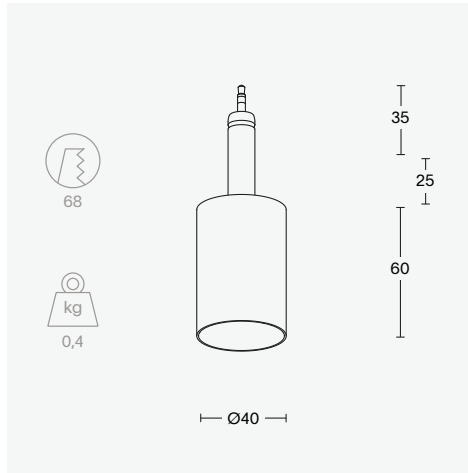

acrojack mini short

light specs

lamp	LED
optics	lens
driver	excluded
IP	20
CRI	90+
class	III

accessories

installation

8000 - 0006 plaster ring jack

drivers

8000 - 0021 DALI dimmable driver 38W
 8000 - 0022 0-10V dimmable driver 36W
 8000 - 0023 non-dimmable driver 42W
 8000 - 0026 DALI dimmable driver 60W
 8000 - 0027 DALI deep dim driver 20W

luminaire output

	2700K				3000K			
	10°	20°	40°	60°	10°	20°	40°	60°
350mA (5.7W)	425 lm	525 lm	525 lm	525 lm	450 lm	550 lm	550 lm	550 lm
500mA (8.5W)			710 lm				750 lm	

order number

	2700K				3000K			
	10°	20°	40°	60°	10°	20°	40°	60°
black ano.	8000-2494	8000-1948	8000-1733	8000-2692	8000-2495	8000-1949	8000-1734	8000-2693
white struc.	8000-2496	8000-1952	8000-1737	8000-2696	8000-2497	8000-1953	8000-1738	8000-2697