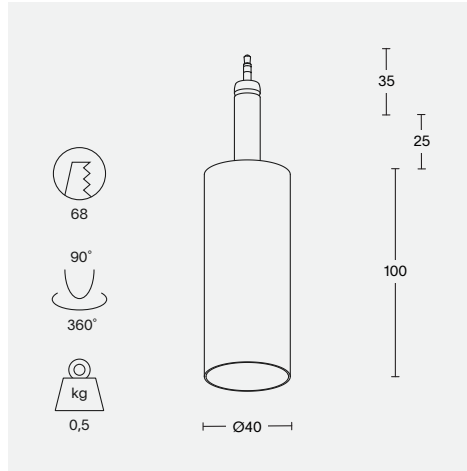

acrojack mini long

light specs

lamp	LED
reflector	lens
driver	excluded
IP	20
CRI	90+ / 97
class	III

accessories

installation

8000 - 0006	plaster ring jack
-------------	-------------------

drivers

8000 - 0021	DALI dimmable driver 38W
8000 - 0022	0-10V dimmable driver 36W
8000 - 0023	non-dimmable driver 42W
8000 - 0026	DALI dimmable driver 60W
8000 - 0027	DALI deep dim driver 20W

luminaire output

	2700K				3000K			
	10°	20°	40°	60°	10°	20°	40°	60°
350mA (5.7W)	425 lm	525 lm	525 lm	525 lm	450 lm	550 lm	550 lm	550 lm
500mA (8.5W)		710 lm	710 lm	710 lm		750 lm	750 lm	750 lm
700mA (12.8W)			950 lm				1000 lm	

order number

	2700K				3000K			
	10°	20°	40°	60°	10°	20°	40°	60°
black ano.	8000-2508	8000-1966	8000-1475	8000-2710	8000-2509	8000-1967	8000-1476	8000-2711
white struc.	8000-2510	8000-1970	8000-1479	8000-2714	8000-2511	8000-1971	8000-1480	8000-2715