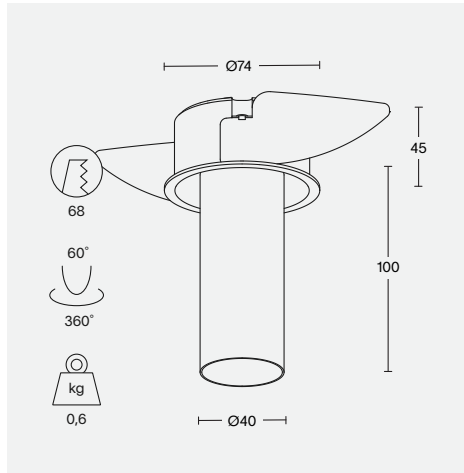

acrobat mini trim long

light specs

lamp	LED
reflector	lens
driver	excluded
IP	20
CRI	90+ / 97
class	III

accessories

drivers

8000 - 0021	DALI dimmable driver 38W
8000 - 0022	0-10V dimmable driver 36W
8000 - 0023	non-dimmable driver 42W
8000 - 0026	DALI dimmable driver 60W
8000 - 0027	DALI deep dim driver 20W

luminaire output

	2700K				3000K			
	10°	20°	40°	60°	10°	20°	40°	60°
350mA (5.7W)	425 lm	525 lm	525 lm	525 lm	450 lm	550 lm	550 lm	550 lm
500mA (8.5W)		710 lm	710 lm	710 lm		750 lm	750 lm	750 lm
700mA (12.8W)			950 lm				1000 lm	

order number

	2700K				3000K			
	10°	20°	40°	60°	10°	20°	40°	60°
black ano.	8000-2444	8000-2048	8000-2066	8000-2630	8000-2445	8000-2049	8000-2067	8000-2631
white struc.	8000-2446	8000-2052	8000-2070	8000-2634	8000-2447	8000-2053	8000-2071	8000-2635