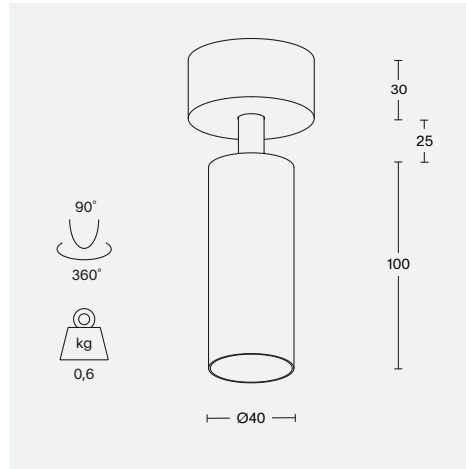

acrobat surface mini long

light specs

lamp	LED
reflector	lens
driver	excl.
IP	20
CRI	90+ / 97
class	III

accessories

drivers

8000 - 0021	DALI dimmable driver 38W
8000 - 0022	0-10V dimmable driver 36W
8000 - 0023	non-dimmable driver 42W
8000 - 0026	DALI dimmable driver 60W
8000 - 0027	DALI deep dim driver 20W

luminaire output

	2700K				3000K			
	10°	20°	40°	60°	10°	20°	40°	60°
350mA (5.7W)	425 lm	525 lm	525 lm	525 lm	450 lm	550 lm	550 lm	550 lm
500mA (8.5W)		710 lm	710 lm	710 lm		750 lm	750 lm	750 lm
700mA (12.8W)			950 lm				1000 lm	

order number

	2700K				3000K			
	10°	20°	40°	60°	10°	20°	40°	60°
black ano.	8000-2458	8000-1868	8000-2648	8000-2612	8000-2459	8000-1869	8000-1708	8000-2649
white struc.	8000-2460	8000-1872	8000-2652	8000-2616	8000-2461	8000-1873	8000-1712	8000-2653