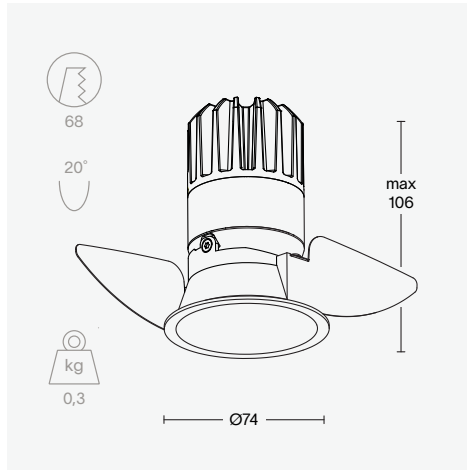

## trim spot adjustable

## light specs

lamp	LED
reflector	glass lens
driver	excluded
IP	44
CRI	90+
class	III

## luminaire output

	2700K			3000K		
	15°	25°	40°	15°	25°	40°
350mA (5.7W)	290 lm	420 lm	585 lm	325 lm	460 lm	645 lm
500mA (8.5W)	450 lm	555 lm	730 lm	495 lm	610 lm	805 lm
700mA (12.8W)	505 lm	720 lm	955 lm	560 lm	795 lm	1055 lm
850mA (16.8W)	570 lm	815 lm	1075 lm	630 lm	900 lm	1180 lm

## order number

	2700K			3000K		
	15°	25°	40°	15°	25°	40°
black ano.	8000 - 1123	8000 - 1124	8000 - 1125	8000 - 1126	8000 - 1127	8000 - 1128
white struc.	8000 - 1128	8000 - 1130	8000 - 1131	8000 - 1132	8000 - 1133	8000 - 1134