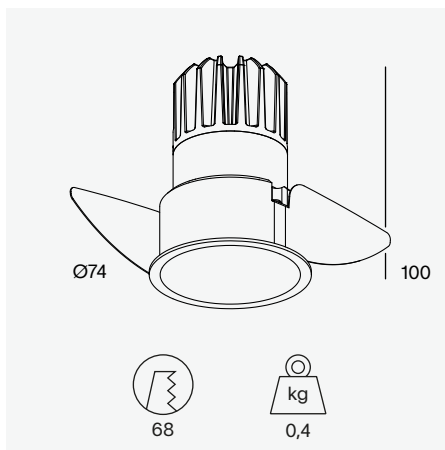

trim spot Ø74

light specs

lamp	LED
optic	glass lens
driver	excluded
IP	↓ 65 ↑ 20
CRI	90+ / 97
class	III

accessories

drivers

8000 - 0021	DALI dimmable driver 38W
8000 - 0022	0-10V dimmable driver 36W
8000 - 0023	non-dimmable driver 42W
8000 - 0026	DALI dimmable driver 60W
8000 - 0027	DALI deep dim driver 20W

luminaire output

	2700K				3000K			
	15°	25°	40°	60°	15°	25°	40°	60°
350mA (5.7W)	290 lm	420 lm	585 lm	585 lm	325 lm	460 lm	645 lm	645 lm
500mA (8.5W)	450 lm	555 lm	730 lm	730 lm	495 lm	610 lm	805 lm	805 lm
700mA (12.8W)	505 lm	720 lm	955 lm	955 lm	560 lm	795 lm	1055 lm	1055 lm

order number

	2700K				3000K			
	15°	25°	40°	60°	15°	25°	40°	60°
black ano.	8000-1045	8000-1046	8000-1047	8000-1770	8000-1048	8000-1049	8000-1050	8000-1771
white struc.	8000-1051	8000-1052	8000-1053	8000-1774	8000-1054	8000-1055	8000-1056	8000-1775