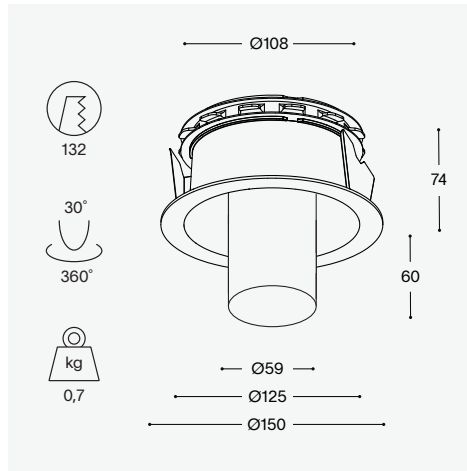

light + ventilation trim long

light specs

lamp	LED
reflector	glass lens
driver	excluded
IP	65
CRI	90+ / 97
class	III

ventilation specs

type	air extraction
air flow	max. 50m ³ /h
pressure	7 - 75 Pa
noise level	< 25 dB(A)
adjustment	32 steps
lock mechanism	integrated

luminaire output

	2700K				3000K			
	15°	25°	40°	60°	15°	25°	40°	60°
350mA (5.7W)	290 lm	420 lm	585 lm	585 lm	325 lm	460 lm	645 lm	645 lm
500mA (8.5W)	450 lm	555 lm	730 lm	730 lm	495 lm	610 lm	805 lm	805 lm
700mA (12.8W)	505 lm	720 lm	955 lm	955 lm	560 lm	795 lm	1055 lm	1055 lm

order number

	2700K				3000K			
	15°	25°	40°	60°	15°	25°	40°	60°
black ano.	8000-2778	8000-1346	8000-1347	8000-2770	8000-2779	8000-1349	8000-1350	8000-2771
white struc.	8000-2782	8000-1358	8000-1359	8000-2774	8000-2783	8000-1361	8000-1362	8000-2775