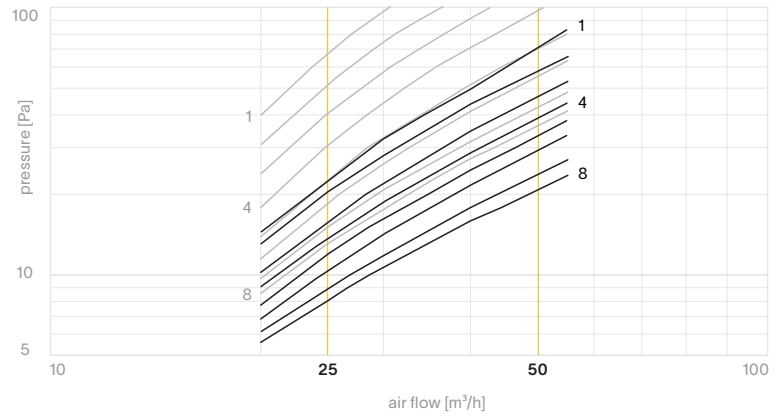

luminaire output

	2700K				3000K			
	15°	25°	40°	60°	15°	25°	40°	60°
350mA (5.7W)	290 lm	420 lm	585 lm	585 lm	325 lm	460 lm	645 lm	645 lm
500mA (8.5W)	450 lm	555 lm	730 lm	730 lm	495 lm	610 lm	805 lm	805 lm
700mA (12.8W)	505 lm	720 lm	955 lm	955 lm	560 lm	795 lm	1055 lm	1055 lm

order number

	2700K				3000K			
	15°	25°	40°	60°	15°	25°	40°	60°
black ano.	8000-2778	8000-1346	8000-1347	8000-2770	8000-2779	8000-1349	8000-1350	8000-2771
white struc.	8000-2782	8000-1358	8000-1359	8000-2774	8000-2783	8000-1361	8000-1362	8000-2775

light + ventilation trim long

ventilation - capacity graphs

air extraction

air supply*

— with 25m³/h ring

— without 25m³/h ring

*downward airflow not suited for installation in or above comfort zones

accessoires