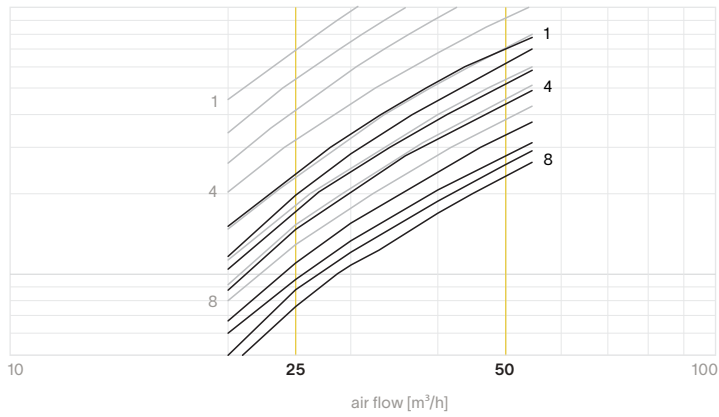

luminaire output

	2700K				3000K			
	15°	25°	40°	60°	15°	25°	40°	60°
350mA (5.7W)	290 lm	420 lm	585 lm	585 lm	325 lm	460 lm	645 lm	645 lm
500mA (8.5W)	450 lm	555 lm	730 lm	730 lm	495 lm	610 lm	805 lm	805 lm
700mA (12.8W)	505 lm	720 lm	955 lm	955 lm	560 lm	795 lm	1055 lm	1055 lm

order number

	2700K				3000K			
	15°	25°	40°	60°	15°	25°	40°	60°
black ano.	8000-2778	8000-1346	8000-1347	8000-2770	8000-2779	8000-1349	8000-1350	8000-2771
white struc.	8000-2782	8000-1358	8000-1359	8000-2774	8000-2783	8000-1361	8000-1362	8000-2775

light + ventilation trim long

ventilation - capacity graphs

air extraction

air supply*

— with 25m³/h ring

— without 25m³/h ring

*downward airflow not suited for installation in or above comfort zones

accessoires